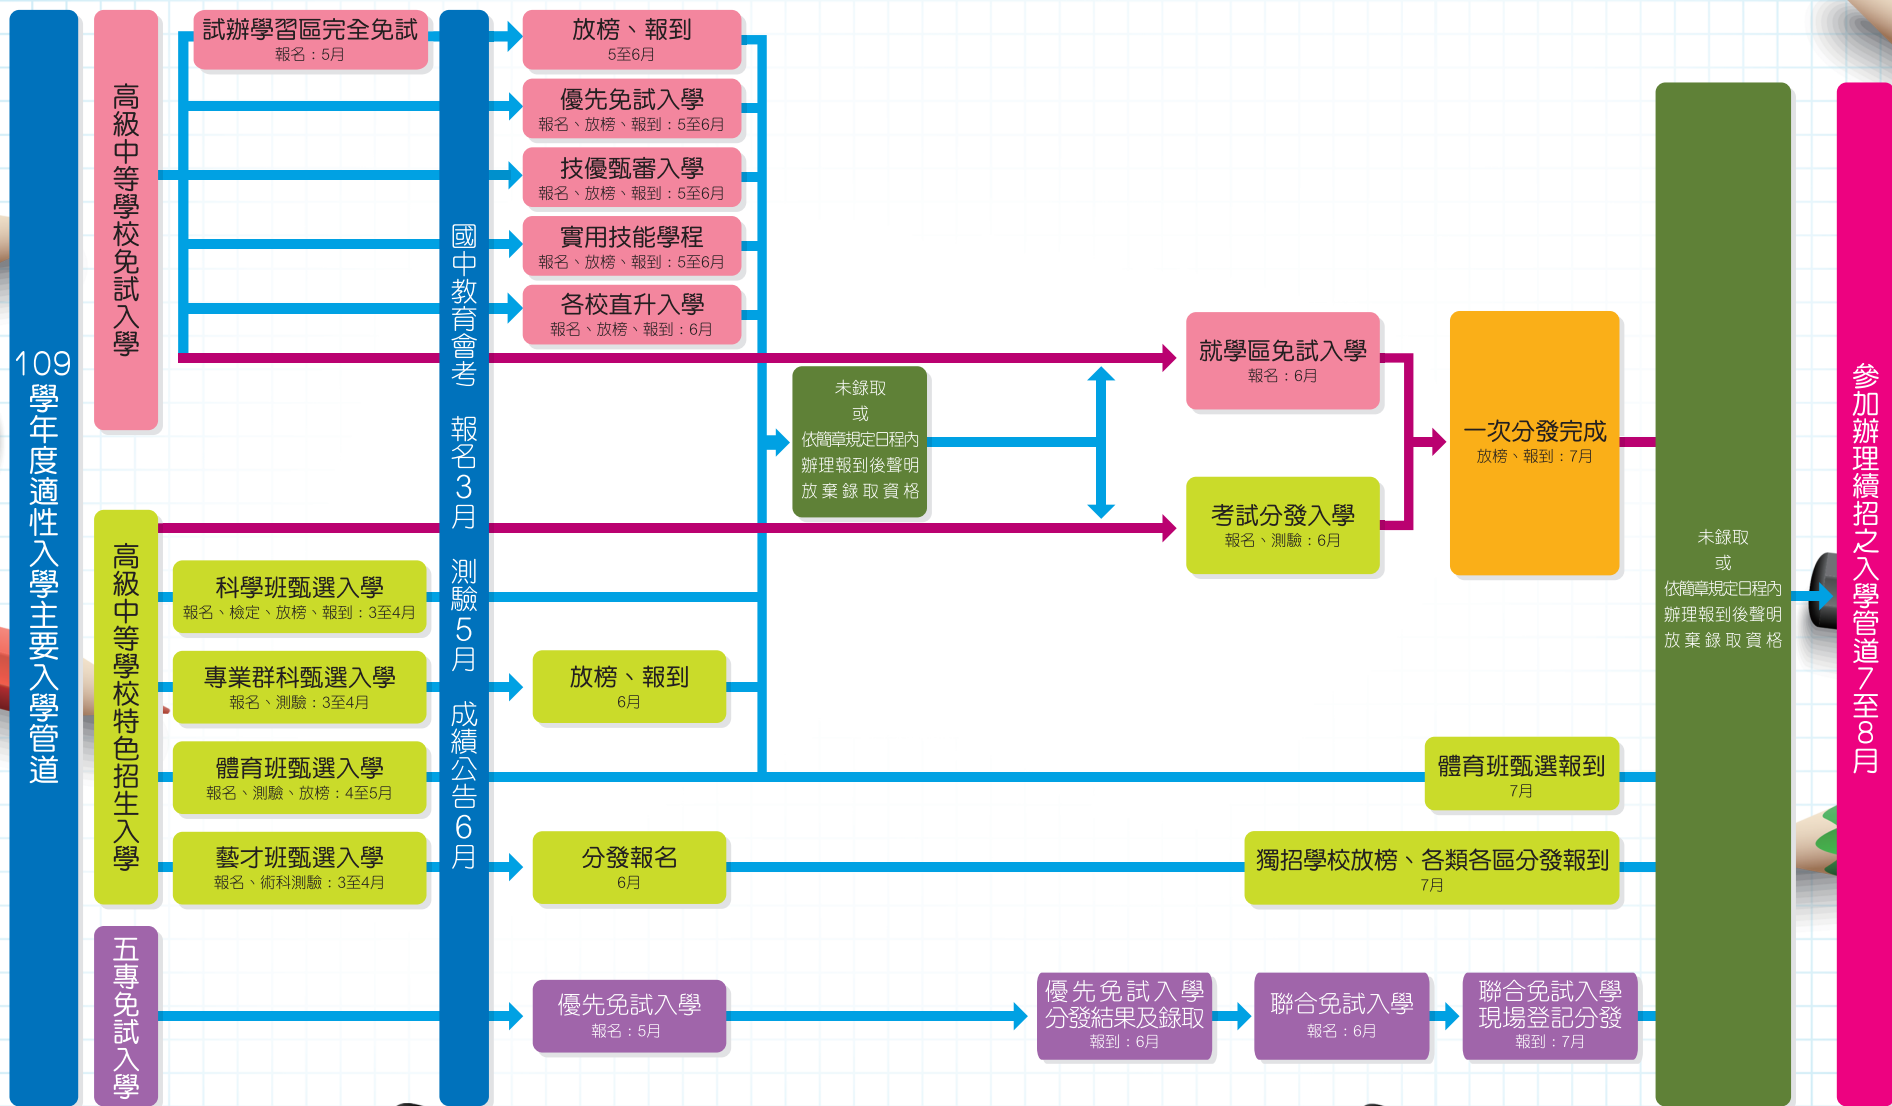

109 學年度十二年國教適性入學主要入學管道

※備註:

1. 有關國中教育會考、高級中等學校及五專各入學管道詳細日程，以各區各入學管道招生簡章內容為準，請詳閱簡章。
2. 109 學年度進修部（學校）非應屆獨招及建教合作班的期程，亦請參閱各校招生簡章。